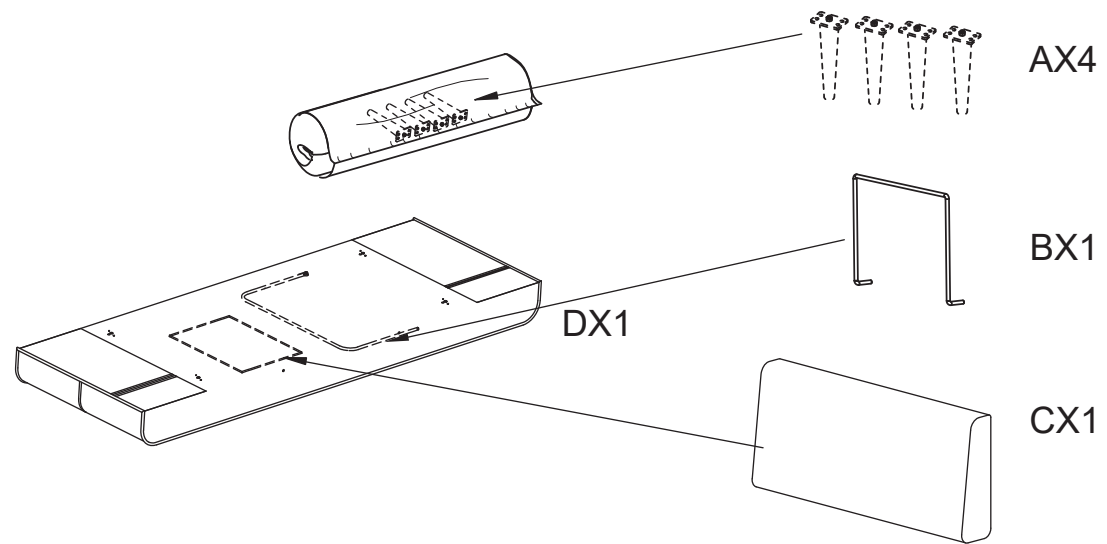

069710
ZEAL HH LEG

- ① x2
- ② x1
- ③ x2
- ④ x8
- ⑤ x 1

Betræk til puderne vil du finde, når du åbner lynlåsen under sædet.
 The cover for the cushions you will find, when you open the zipper under the seat.
 Den Kissenbezug finden Sie indem Sie den Reißverschluss unter dem Sitz öffnen.
 Vous trouverez la housse pour les coussins en ouvrant la fermeture sous le siège.
 De hoes voor de kussens vindt u onder het zitgedeelte na het openen van de rits.
 靠枕外套放在坐垫里面，取出时请拉开坐垫底布拉链。
 Чехлы для подушек Вы найдете под сиденьем дивана, расстегнув «молнию».

2

① x2

3

④ x8

1

③ x2

1

2