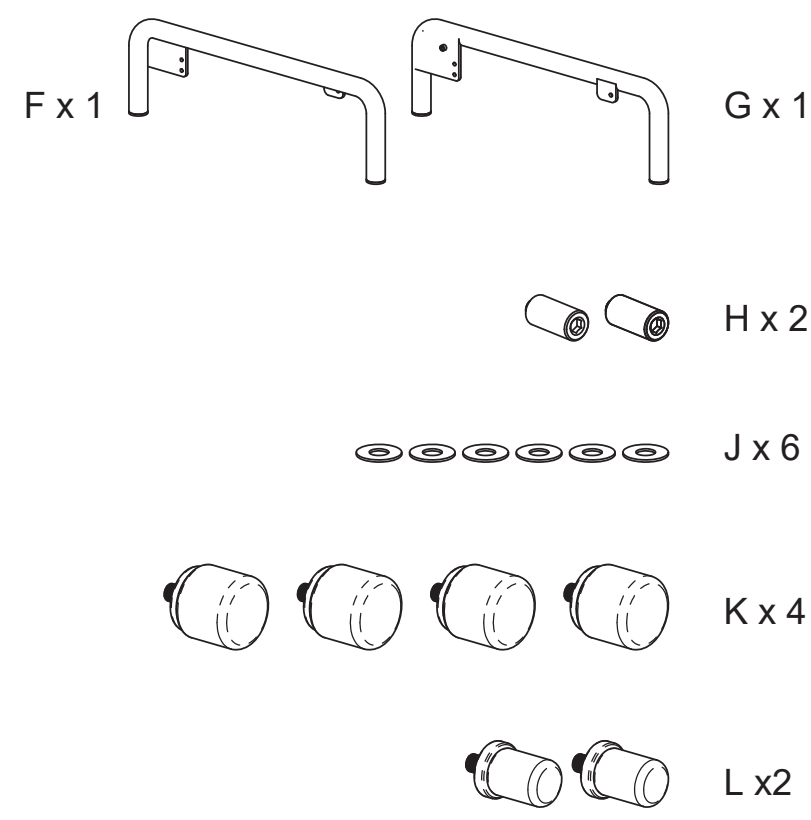

069886

Betræk til puderne vil du finde, når du åbner lynlåsen under sædet.
 The cover for the cushions you will find, when you open the zipper under the seat.
 Den Kissenbezug finden Sie indem Sie den Reißverschluss unter dem Sitz öffnen.
 Vous trouverez la housse pour les coussins en ouvrant la fermeture sous le siège.
 De hoes voor de kussens vindt u onder het zitgedeelte na het openen van de rits.
 靠枕外套放在坐垫里面，取出时请拉开坐垫底布拉链。
 Чехлы для подушек Вы найдете под сиденьем дивана, расстегнув «молнию».