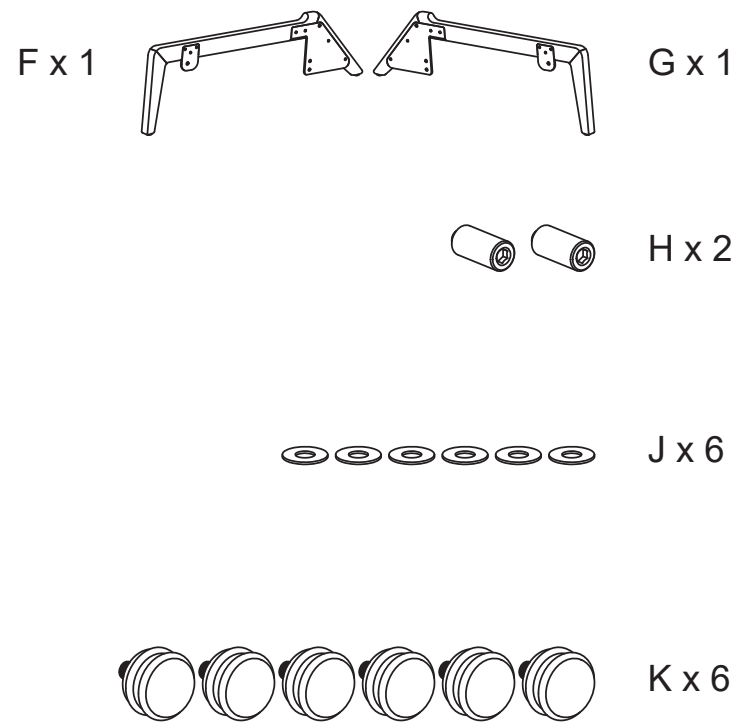

069815

Betræk til puderne vil du finde, når du åbner lynlåsen under sædet.  
 The cover for the cushions you will find, when you open the zipper under the seat.  
 Den Kissenbezug finden Sie indem Sie den Reißverschluss unter dem Sitz öffnen.  
 Vous trouverez la housse pour les coussins en ouvrant la fermeture sous le siège.  
 De hoes voor de kussens vindt u onder het zitgedeelte na het openen van de rits.  
 靠枕外套放在坐垫里面，取出时请拉开坐垫底布拉链。  
 Чехлы для подушек Вы найдете под сиденьем дивана, расстегнув «молнию».