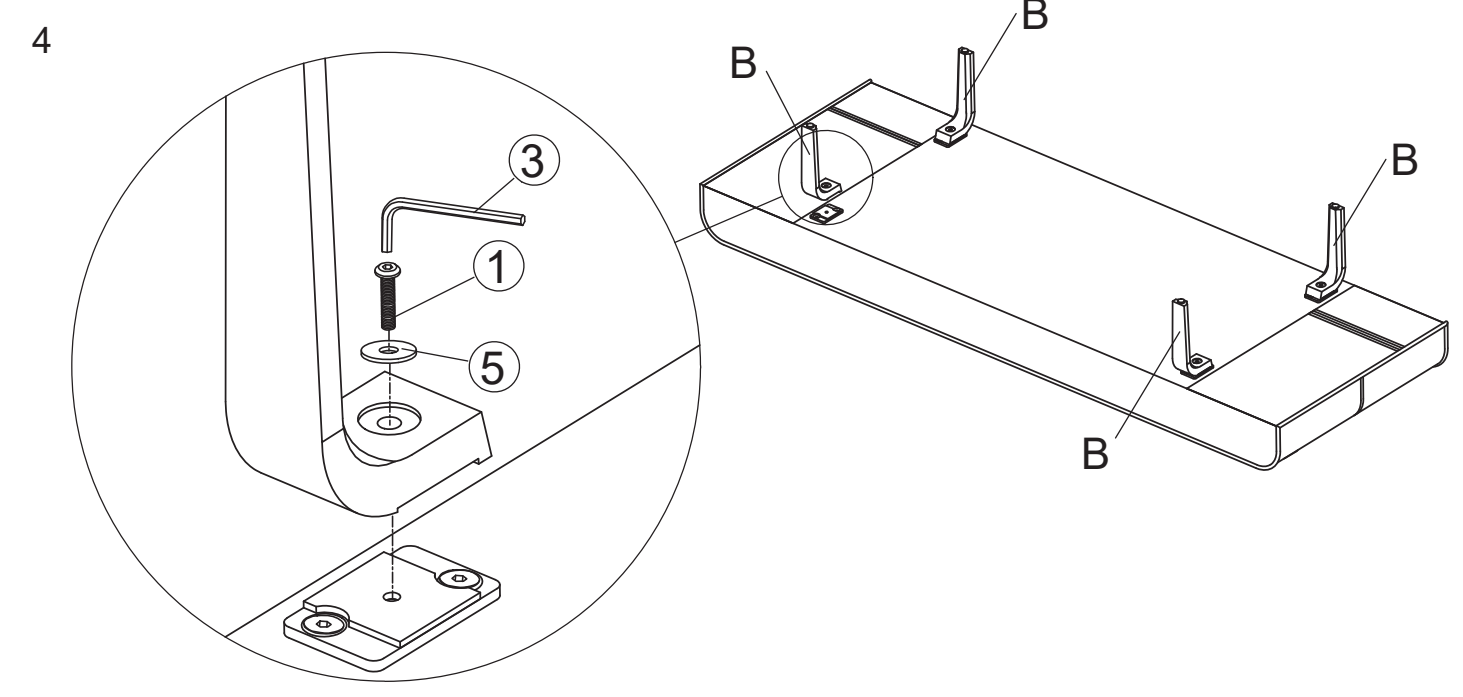

- ① X4
- ② X8
- ③ X1
- ④ X1
- ⑤ X4
- ⑥ X2
- ⑦ X2

069562
ZEAL BOW LEGS

Betræk til puderne vil du finde, når du åbner lynlåsen under sædet.
 The cover for the cushions you will find, when you open the zipper under the seat.
 Den Kissenbezug finden Sie indem Sie den Reißverschluss unter dem Sitz öffnen.
 Vous trouverez la housse pour les coussins en ouvrant la fermeture sous le siège.
 De hoes voor de kussens vindt u onder het zitgedeelte na het openen van de rits.
 靠枕外套放在坐垫里面，取出时请拉开坐垫底布拉链。
 Чехлы для подушек Вы найдете под сиденьем дивана, расстегнув «молнию».