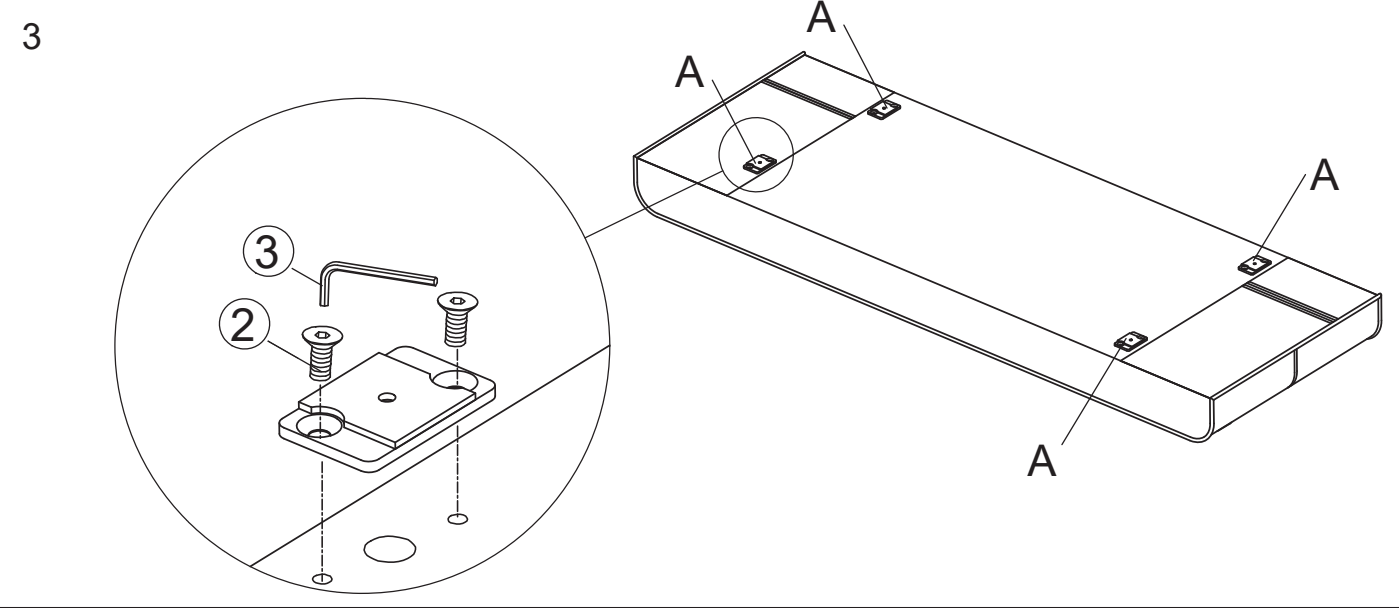

- ① X4
- ② X8
- ③ X1
- ④ X1
- ⑤ X4
- ⑥ X2
- ⑦ X2

069562
ZEAL BOW LEGS

Betræk til puderne vil du finde, når du åbner lynlåsen under sædet.
 The cover for the cushions you will find, when you open the zipper under the seat.
 Den Kissenbezug finden Sie indem Sie den Reißverschluss unter dem Sitz öffnen.
 Vous trouverez la housse pour les coussins en ouvrant la fermeture sous le siège.
 De hoes voor de kussens vindt u onder het zitgedeelte na het openen van de rits.
 靠枕外套放在坐垫里面，取出时请拉开坐垫底布拉链。
 Чехлы для подушек Вы найдете под сиденьем дивана, расстегнув «молнию».