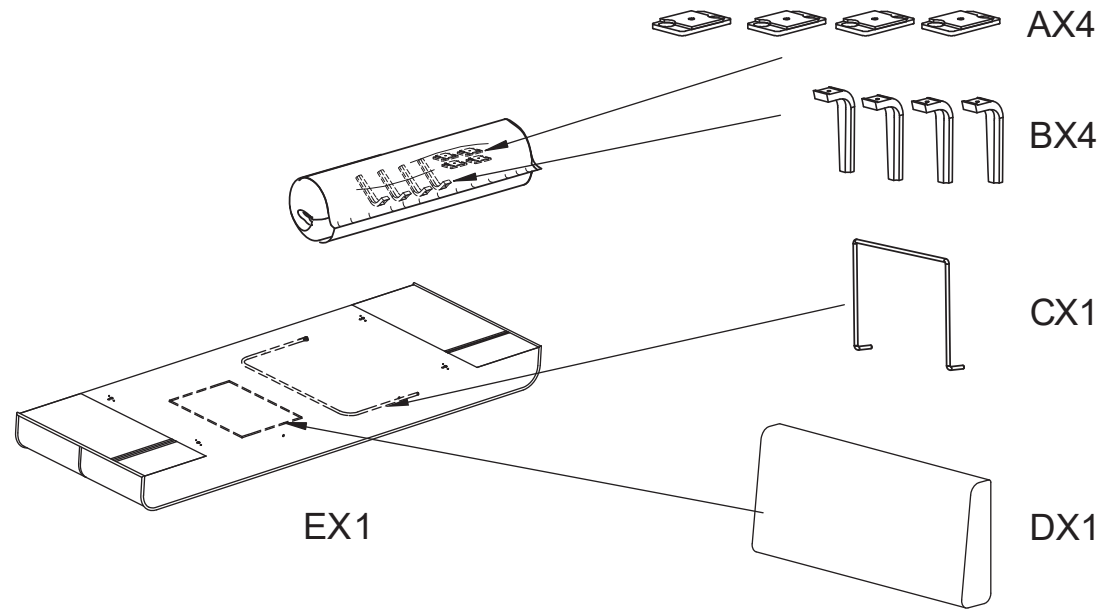

- ① X4
- ② X8
- ③ X1
- ④ X1
- ⑤ X4
- ⑥ X2
- ⑦ X2

069562
ZEAL BOW LEGS

Betræk til puderne vil du finde, når du åbner lynlåsen under sædet.
 The cover for the cushions you will find, when you open the zipper under the seat.
 Den Kissenbezug finden Sie indem Sie den Reißverschluss unter dem Sitz öffnen.
 Vous trouverez la housse pour les coussins en ouvrant la fermeture sous le siège.
 De hoes voor de kussens vindt u onder het zitgedeelte na het openen van de rits.
 靠枕外套放在坐垫里面，取出时请拉开坐垫底布拉链。
 Чехлы для подушек Вы найдете под сиденьем дивана, расстегнув «молнию».