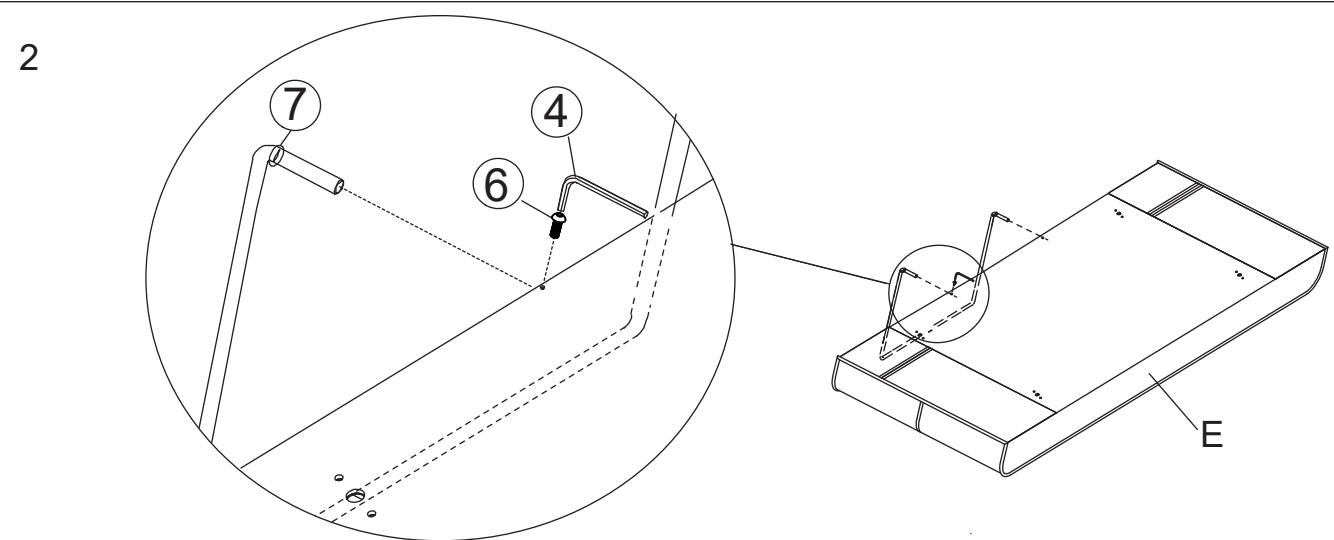

- ① X4
- ② X8
- ③ X1
- ④ X1
- ⑤ X4
- ⑥ X2
- ⑦ X2

069562
ZEAL BOW LEGS

Betræk til puderne vil du finde, når du åbner lynlåsen under sædet.
 The cover for the cushions you will find, when you open the zipper under the seat.
 Den Kissenbezug finden Sie indem Sie den Reißverschluss unter dem Sitz öffnen.
 Vous trouverez la housse pour les coussins en ouvrant la fermeture sous le siège.
 De hoes voor de kussens vindt u onder het zitgedeelte na het openen van de rits.
 靠枕外套放在坐垫里面，取出时请拉开坐垫底布拉链。
 Чехлы для подушек Вы найдете под сиденьем дивана, расстегнув «молнию».